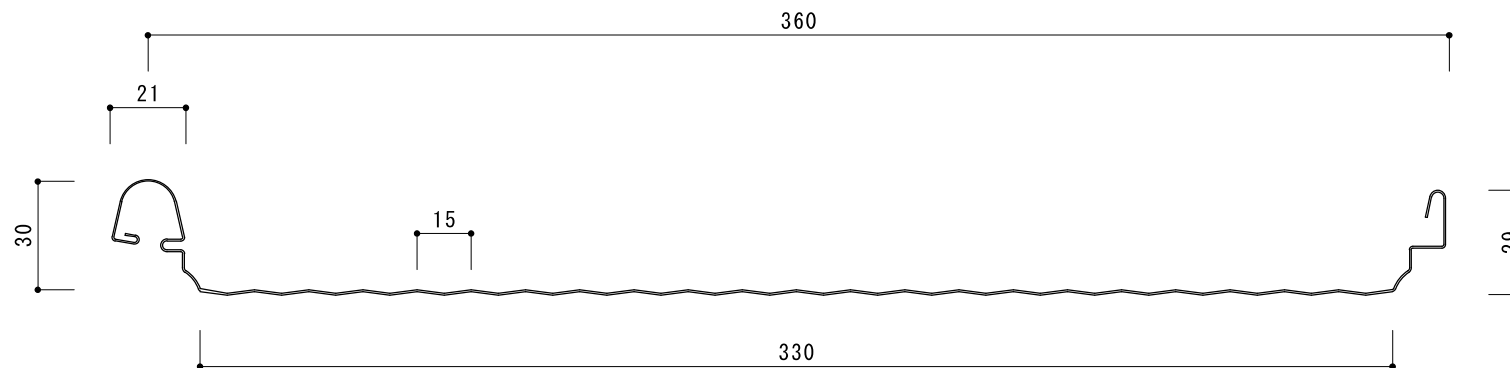

フラット

縦リブ (アーチのみ)

株式会社 竹浅	尺 図	日 付	名 称	NO.
	A-4 1/2		エバールフたてひら 1型	